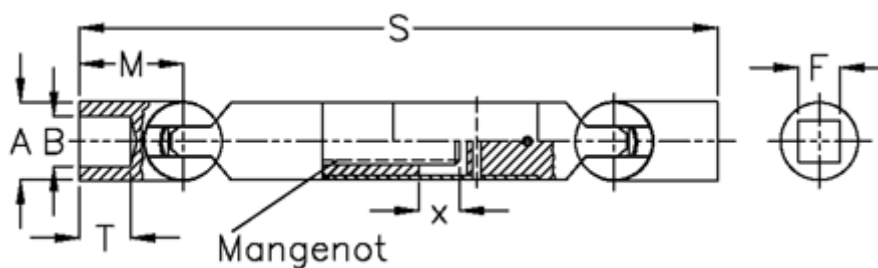

Varenummer: 078361043
Beskrivelse: Kugleled med udtræk 0.836.104.003
s=300 x=85 firkant 18

Mål

A	= 36
F	= 18
M	= 45.0
Mangenot	= 6x18x22
MD max. Nm	= 120
s	= 300
T	= 22
x	= 85